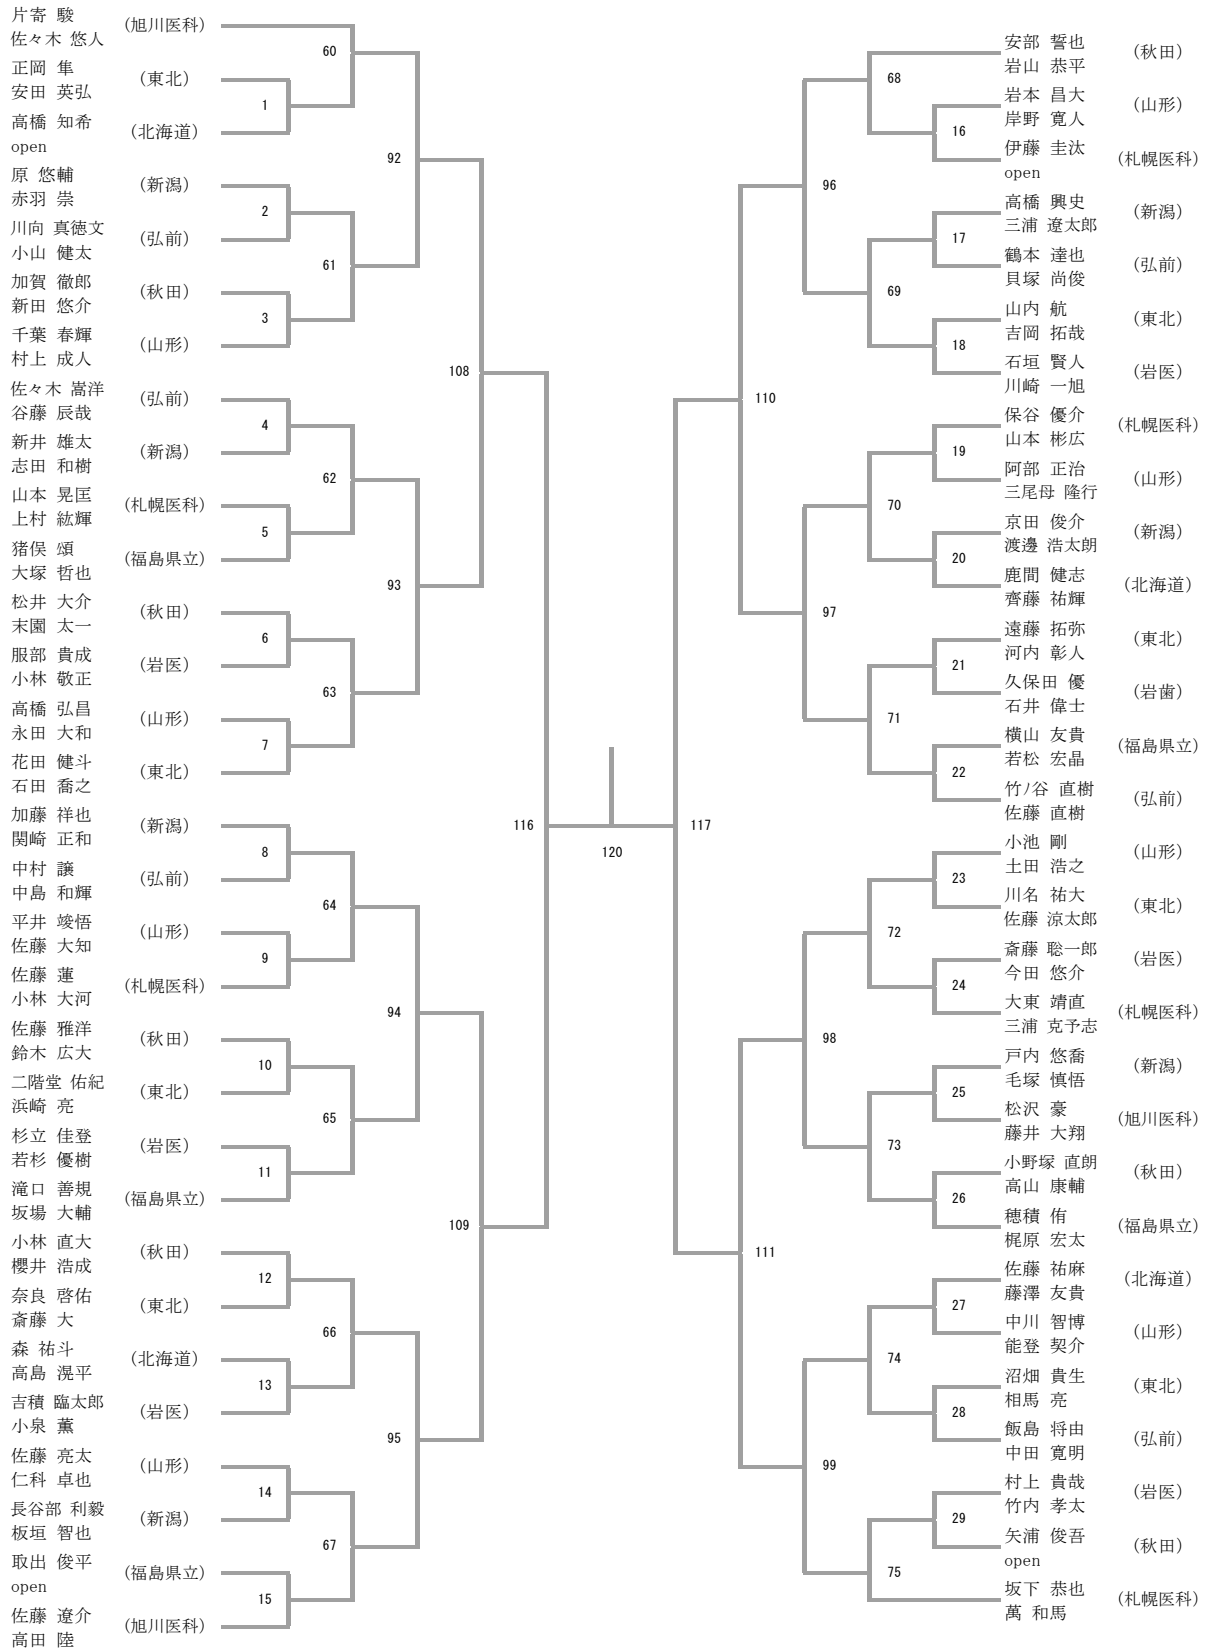

男子新人戦 (1/2)

男子新人戦 (2/2)

男子シングルス (1/2)

男子シングルス (2/2)

男子ダブルス (1/2)

男子ダブルス (2/2)